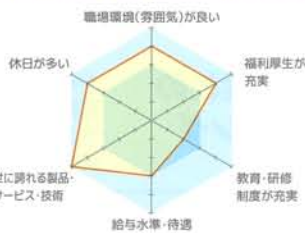

check ②

企業の雰囲気が一目でわかるよう、写真も多数掲載しています。加えて自社の特色、強みを求職者の方が知りたいカテゴリー別に数値化!

企業のアピールポイントを数値化したレーダーチャート。

分かりやすい多彩な検索方法!

check ③

企業が簡単に、分かりやすく検索できるようになりました。また分野・業種別にアイコンを使ったり、地域別では地図を使った検索もできます。

京都府独自の求人情報にリンク!

check ④